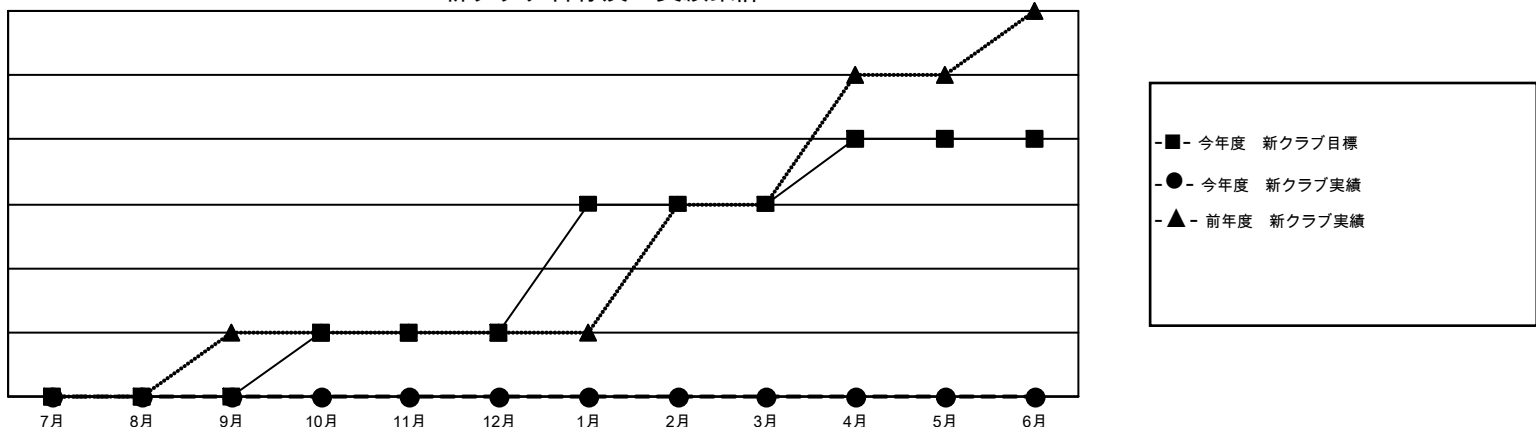

GAT MONTHLY MEMBERSHIP PROGRESS REPORT

Results as of: 9/30/2020

Multiple District 330

LOCATION: JAPAN

クラブ				名			
結果 : 2020-2021				結果 : 2020-2021			
四半期	新クラブ目標	新クラブ	解散クラブ	四半期	会員純増目標	会員増強実績	退会者 (転籍を含む) 実際
7月/8月/9月	0	0	2	7月/8月/9月	410	225	309
10月/11月/12月	1	0	0	10月/11月/12月	210	0	0
1月/2月/3月	2	0	0	1月/2月/3月	230	0	0
4月/5月/6月	1	0	0	4月/5月/6月	251	0	0

新クラブ目標及び実績累計