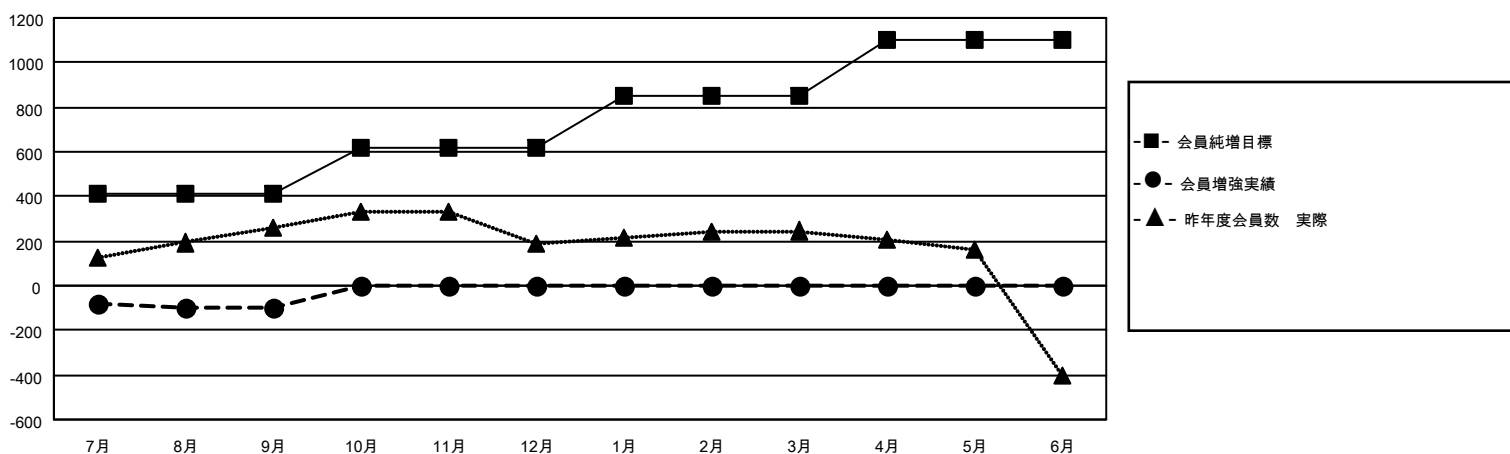

# GAT MONTHLY MEMBERSHIP PROGRESS REPORT

Results as of: 9/30/2020

Multiple District 330

LOCATION: JAPAN

クラブ				名			
結果 : 2020-2021				結果 : 2020-2021			
四半期	新クラブ目標	新クラブ	解散クラブ	四半期	会員純増目標	会員増強実績	退会者 ( 転籍を含む ) 実際
7月/8月/9月	0	0	2	7月/8月/9月	410	225	309
10月/11月/12月	1	0	0	10月/11月/12月	210	0	0
1月/2月/3月	2	0	0	1月/2月/3月	230	0	0
4月/5月/6月	1	0	0	4月/5月/6月	251	0	0

新クラブ目標及び実績累計

会員目標及び実績累計

解散クラブ: 2	123 CLUBS OF 430 一名以上の新会員を登録	男女別	
退会者		男性	9,330 (79.51%)
物故会員 29	会員累計データを見るには、 <a href="#">ここをクリック</a>	女性	2,405 (20.49%)
クラブ解散 7		世帯主/家族会員合計	3,575
その他 273		国際会費半額の家族会員	2,124
合計 309			